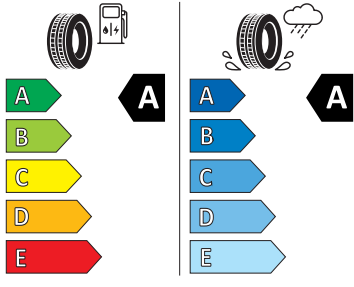

- Bridgestone 215/55 R17

BRIDGESTONE 13952

215/55 R17 94 V C1