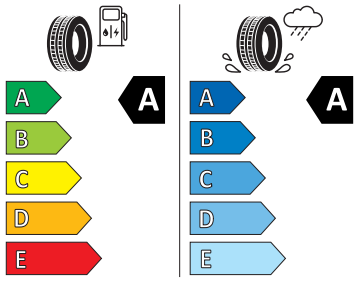

Energetické štítky pneumatik

- Bridgestone 215/55 R17

BRIDGESTONE 13952

215/55 R17 94 V C1

2020/740

- Continental 215/55 R17

Continental 0358217

215/55 R 17 94 V C1