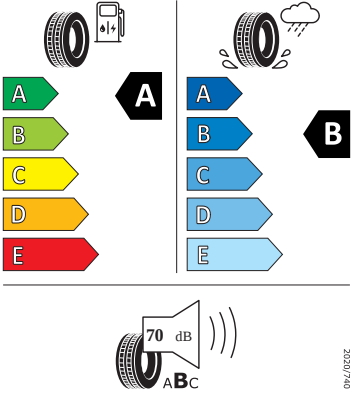

Energetické štítky pneumatik

- Continental 205.0/55.0 R17

- Goodyear 205.0/55.0 R17

GOODYEAR

582740

205/55R17 91 V

C1

- Michelin 205.0/55.0 R17