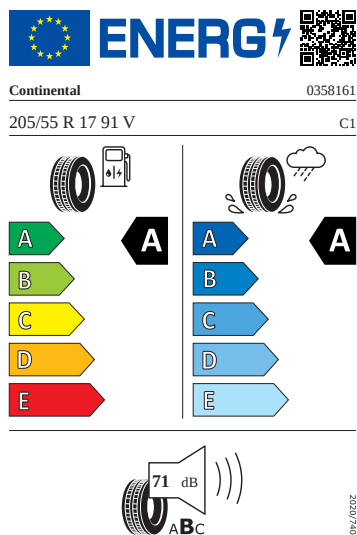

- S ostříkovačem světlometů, s ukazatelem stavu kapaliny
- Sada nářadí a zvedák vozu
- Síť na zavazadla
- Síťový program
- Sklo pro optimalizovaný teplotní komfort
- Spouštěč okna s komfortním ovládním a vypínací pojistkou, elektrický
- Šrouby se zabezpečením proti krádeži
- Světlo pro denní svícení s asistenčním světlem a automatickou funkcí Coming Home a Leaving Home
- Tříbodové automatické bezpečnostní pásy zadní vnější se štítkem ECE
- Upevnění dětské sedačky pro dět. zádrž. systém i-Size, 2 x Top Tether a upevnění dět. sed. vpředu na str. spol.
- Vyhřívání předních sedadel

Exteriér

- Kryt vnějšího zpětného zrcátka a různé nastavbové díly v barvě vozidla
- Kryty pro kola z lehké slitiny
- Nárazníky v barvě vozidla
- Ozdobné lišty chromované
- Pneumatiky s optimalizací valivého odporu 205/55 R17 91V
- Rotare Aero 17"
- Sada nápisů v základním provedení
- Zadní díl výfuku (standardní)

Energetické štítky pneumatik

- Continental 205.0/55.0 R17

- Goodyear 205.0/55.0 R17