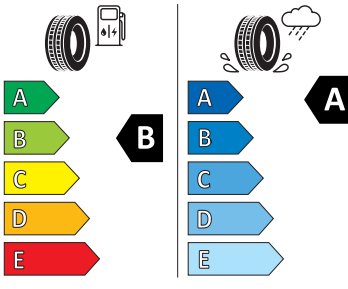

# Energetické štítky pneumatik

- Goodyear 215/45 R18

GOODYEAR

546289

215/45R18 89 V

C1

2020/740