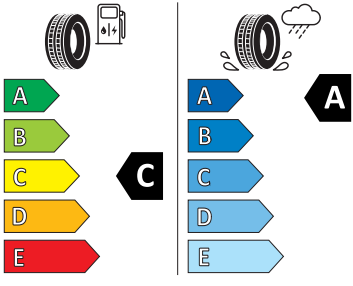

## Energetické štítky pneumatik

- Bridgestone 225/40 R19

- Goodyear 225/40 R19

GOODYEAR

546334

225/40R19 93 Y XL

C1

2020/740