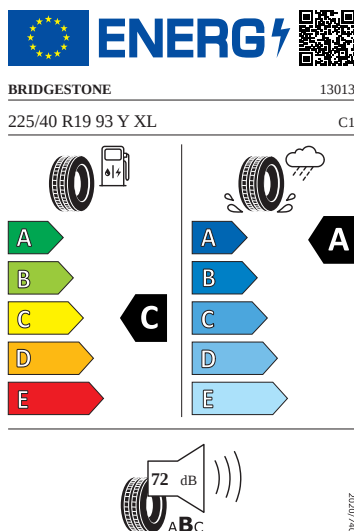

Funkčnost (Praktičnost a příslušenství)

- Tažné zařízení sklopné, el. odjistitelné

Komfort (Komfort a multimédia)

- Panoramatické střešní okno
- Adaptivní podvozek (DCC)

Kola

- Elias 19" antracitová leštěná

Interiér

- •
- 12 V zásuvka v zavazadlovém prostoru
- Bez hlavice řídicí páky
- Dveře a boční obložení
- Střední loketní opěrka vpředu
- Dekorační vložky
- Kožený sportovní multifunkční volant, vyhřívaný s Tiptronic
- Nástupní lišty ve výřezech dveří
- Pedálové ústrojí
- Sportovní komfortní sedadla vpředu

Exteriér

- Díly se zvláštní povrchovou úpravou
- Nárazníky, sportovní
- Ozdobné lišty Černé
- Sada nápisů
- Zadní díl výfuku, vzadu

Energetické štítky pneumatik

- Bridgestone 225/40 R19

- Goodyear 225/40 R19