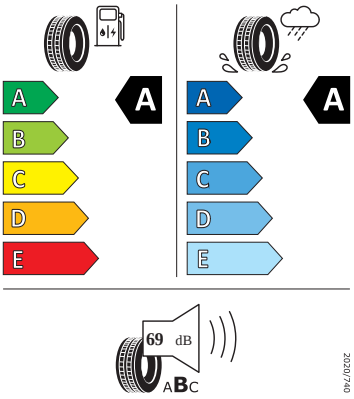

185/65 R 15 88 H

C1

- Kumho 185/65 R15

KUMHO ES31

2259623

185/65R15 88 H

C1

- Continental 185/65 R15