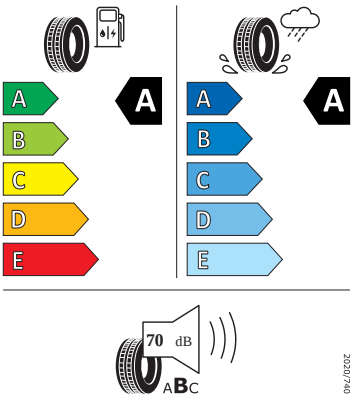

- Continental 185/65 R15

Continental

0358474

185/65 R 15 88 H

C1