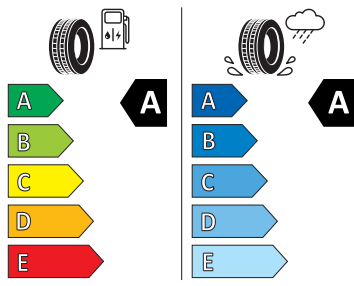

- Vyhřívání předních sedadel

Rezervy/pneumatiky

- Rezervní kolo (neplnohodnotné) s příslušenstvím

Kola

- Slagard Aero 17" černá leštěná

Exteriér

- Kola z lehké slitiny 7J x 17

Interiér

- •
- •
- 12 V zásuvka v zavazadlovém prostoru
- Bez hlavice řídicí páky
- Dekorační vložky
- Dveře a boční obložení
- Komfortní sedadla vpředu
- Kožený multifunkční volant, vyhříváný s Tiptronic
- Nástupní lišty ve výřezech dveří
- Střední loketní opěrka vpředu

Exteriér

- Kryt vnějšího zpětného zrcátka a různé nastavbové díly v barvě vozidla
- Nárazníky v barvě vozidla
- Ozdobné lišty chromované
- Pneumatiky s optimalizací valivého odporu 205/55 R17 91V
- Sada nápisů v základním provedení
- Zadní díl výfuku (standardní)

Energetické štítky pneumatik

- Continental 205.0/55.0 R17

Continental 0358161

205/55 R 17 91 V C1

2020/740