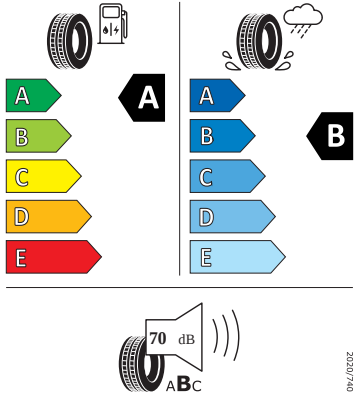

Exteriér

- Kryt vnějšího zpětného zrcátka a různé nastavbové díly v barvě vozidla
- Nárazníky v barvě vozidla
- Ozdobné lišty chromované
- Pneumatiky s optimalizací valivého odporu 205/55 R17 91V
- Sada nápisů v základním provedení
- Zadní díl výfuku (standardní)

Energetické štítky pneumatik

- Continental 205.0/55.0 R17

Continental 0358161

205/55 R 17 91 V C1

2020/740

- Goodyear 205.0/55.0 R17

GOODYEAR 582740

205/55R17 91 V C1