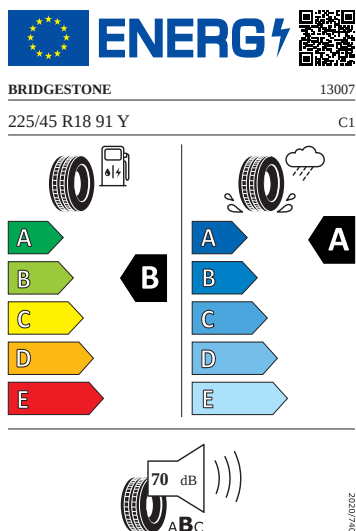

## Energetické štítky pneumatik

- Bridgestone 225.0/45.0 R18

- Goodyear 225.0/45.0 R18

GOODYEAR

546337

225/45R18 91 Y

C1

- Pirelli 225.0/45.0 R18