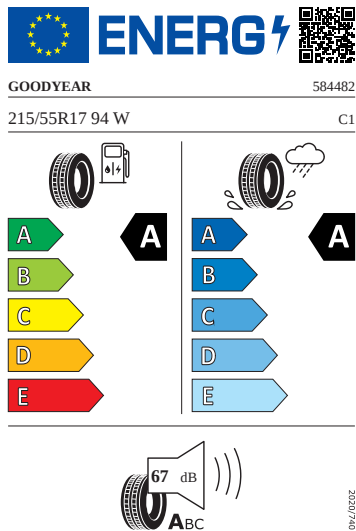

Kola a pneumatiky

- Mintaka 17" stříbrná

Infotainment

- USB-C - 2x vpředu (45 W), 2x vzadu (45 W), 1x u vnitřního zp. zrcátka (15W)
- Virtuální kokpit 10"
- 8 reproduktorů
- Bezdrátový SmartLink
- Bezdrátové nabíjení telefonu (15W)
- Infotainment Navi 13"

Vnější výbava

- Střešní nosič - černý (kombi)
- Vnější zpětná zrcátka, el. stavitelná a sklopná, vyhřívána a automaticky odclonitelná u řidiče
- Parkovací senzory vpředu a vzadu
- LED přední světlomety
- LED zadní světla
- Virtuální pedál

Vnitřní vybavení

- Multifunkční kožený volant

Energetické štítky pneumatik

- Goodyear 215/55 R17

- Hankook 215/55 R17