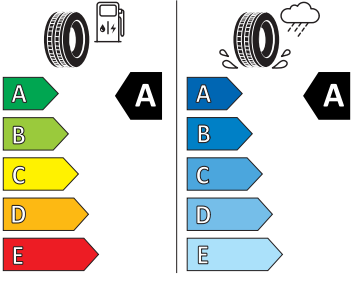

Vnitřní vybavení

- Multifunkční kožený volant

Energetické štítky pneumatik

- Goodyear 215/55 R17

- Hankook 215/55 R17

2020/740

- Nexen 215/55 R17

2020/740