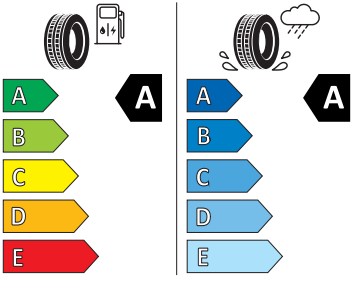

Vnitřní vybavení

- Multifunkční kožený volant

Energetické štítky pneumatik

- Goodyear 215/55 R17

- Hankook 215/55 R17

2020/740

- Nexen 215/55 R17

2020/740