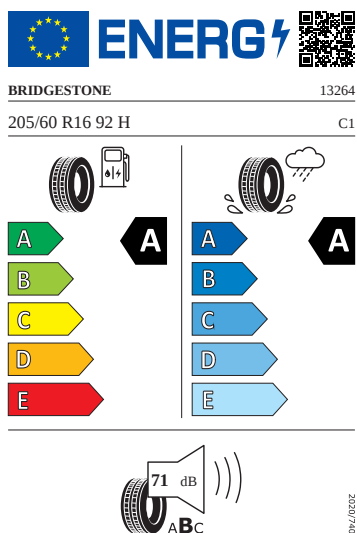

Motor a převodovka

- Systém Start/Stop

Vnitřní vybavení

- Multifunkční vyhřívaný kožený volant s pádly

Energetické štítky pneumatik

- Bridgestone 205/60 R16

- Michelin 205/60 R16

- Goodyear 205/60 R16