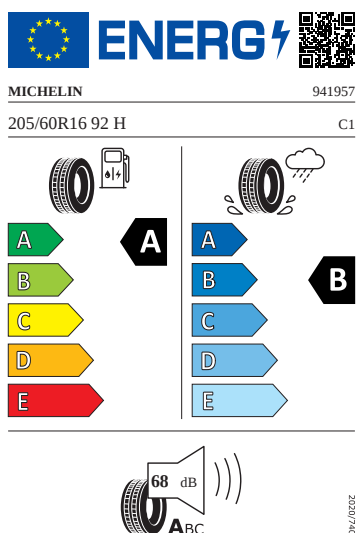

Motor a převodovka

- Systém Start/Stop

Vnitřní vybavení

- Multifunkční vyhřívaný kožený volant s pádly

Energetické štítky pneumatik

- Bridgestone 205/60 R16

- Michelin 205/60 R16

- Goodyear 205/60 R16