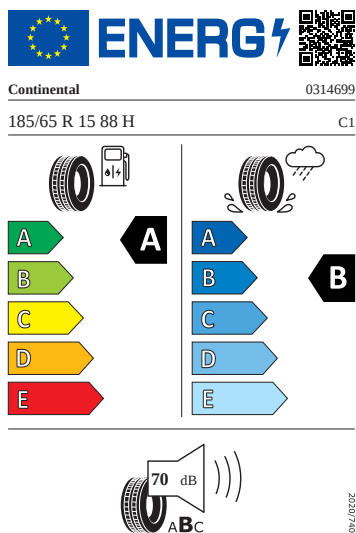

Vnější výbava

- Uzávěr palivové nádrže
- Vnější zrcátka na straně řidiče konvexní, na straně spolujezdce konvexní
- Kryt vnějšího zpětného zrcátka a různé nastavbové díly v barvě vozidla
- Mřížka chladiče
- Elektricky nastavitelná a vyhřívaná vnější zpětná zrcátka
- LED přední světlomety s LED denním svícením
- Stěrač zadního okna s ostříkovačem a stupňovým intervalem stírání
- LED zadní světla
- Parkovací senzory vpředu a vzadu

Motor a převodovka

- Madlo ruční brzdy kožené
- Systém start-stop s rekuperací

Vnitřní vybavení

- Multifunkční kožený volant

Energetické štítky pneumatik

- Continental 185/65 R15

- Kumho 185/65 R15

KUMHO ES31