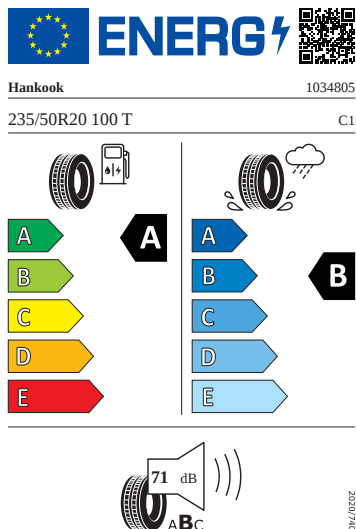

Sedadla

- Potahy sedadel koženka
- Sportovní komfortní sedadla vpředu
- Opěrky hlavy předních sedadel
- Výškově nastavitelná přední sedadla
- Loketní opěra vzadu
- Vyhřívání přední sedadla
- Bederní opěra předních sedadel

Infotainment

- Digitální asistentka Laura
- 2x USB-C vpředu a 1x vzadu
- Infotainment Navi 13"
- Virtuální kokpit 5"
- 8 reproduktorů
- SmartLink
- Bezdrátové nabíjení telefonu
- Příprava pro služby Škoda Connect

Vnější vybava

- Nárazníky, komfortní
- Střešní nosič - černý
- Virtuální pedál
- Vnější zpětná zrcátka, el. stavitelná a sklopná, vyhřívání, automaticky odclonitelné na straně řidiče
- Parkovací senzory vpředu a vzadu
- Matrix-LED přední světlomety s funkcí do špatného počasí
- Top LED zadní světlomety s animovanými ukazateli směru
- Tažné zařízení el. odjistitelné

Kola a pneumatiky

- Vega 20" černá leštěná
- Kontrola tlaku v pneumatikách
- Pneumatiky 235/50 R20 100T/EU vpředu Pneumatiky 255/45 R20 101T/EU vzadu

Vnitřní vybavení

- Tříramenný sportovní volant

Energetické štítky pneumatik

- Hankook 235/50 R20

- Hankook 255/45 R20