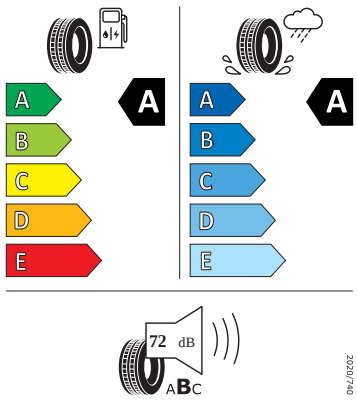

- Giti Radial Tire (Anhui) company LTD 255/45 R20

Giti Tire

A5044H

255/45R20 101 T

C1