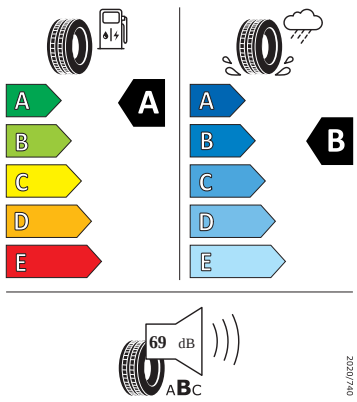

A5044H

255/45R20 101 T

C1

- Pirelli 235/50 R20

PIRELLI

35643

235/50R20 100 T

C1