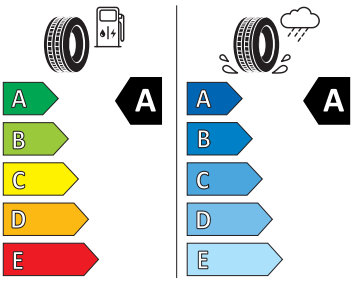

KUMHO

2373051

205/55 R16 91 V

C1