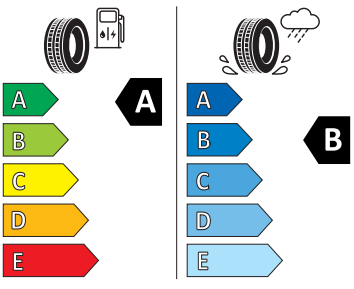

2020/740

- Goodyear 205/55 R16

GOODYEAR

577215

205/55R16 91 V

C1