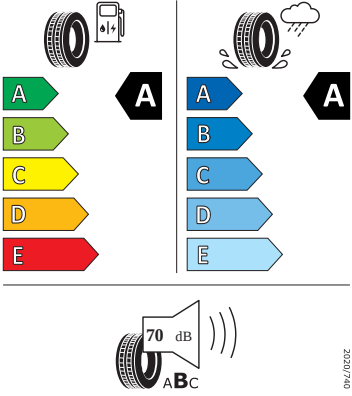

Continental

0358474

185/65 R 15 88 H

C1