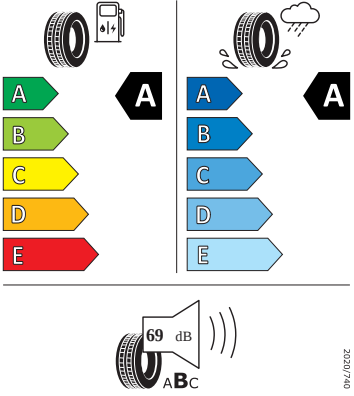

Giti Tire

A3671H

225/55R17 97 V

C1