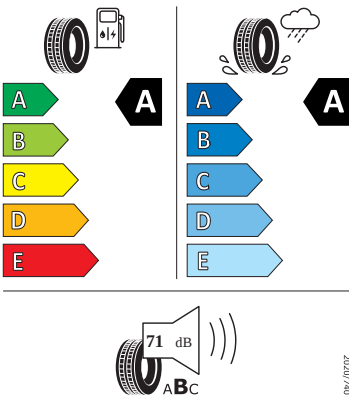

205/55R16 91 V

C1

2020/740

- Bridgestone 205/55 R16

BRIDGESTONE

13233

205/55 R16 91 V

C1