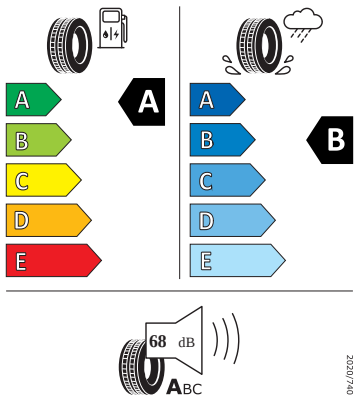

2020/740

- Goodyear 205/55 R16

GOODYEAR

577215

205/55R16 91 V

C1