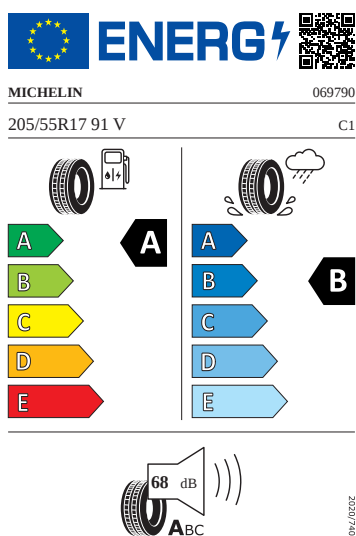

Kola a pneumatiky

- Bezpečnostní šrouby kol
- Rotare Aero 17" stříbrná

Vnitřní vybavení

- Vyhřívání multifunkční kožený volant

Energetické štítky pneumatik

- Michelin 205/55 R17

- Continental 205/55 R17

Continental