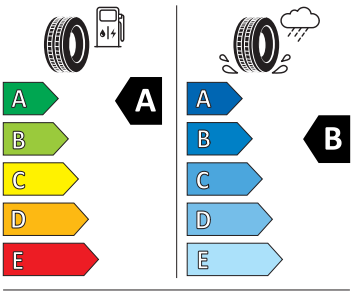

Bridgestone

28771

235/45 R21 101 T XL

C1