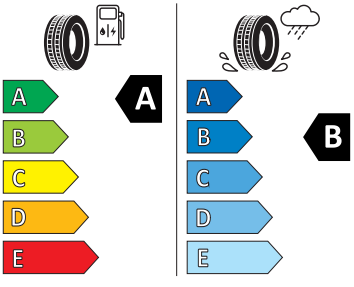

2020/740

- Bridgestone 255/40 R21

Bridgestone

28773

255/40 R21 102 T XL

C1