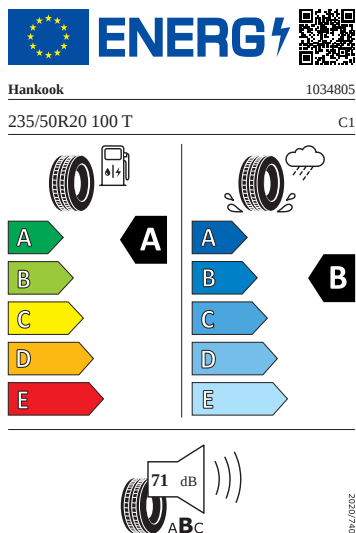

- Progresivní řízení
- Propojovací kabel Mennekes
- Provozní návod v češtině
- Rozpoznání pozornosti a únavy řidiče
- Rozpoznávání dopravních značek
- S asistentem pro vyhýbací manévry s odbočovacím asistentem
- Sada na opravu pneumatik
- Signalizace nezapnutého bezpečnostního pásu (1. a 2. řada sedadel)
- Sluneční clony s make-up zrcátka u řidiče a spolujezdce
- SmartLink
- Světelný a dešťový senzor
- Tepelné čerpadlo
- Tísňové volání eCall+
- Top LED zadní světlá
- Tříbodové automatické bezpečnostní pásy vpředu s napínačem pásu a zámku a s nastavením výšky
- Tříramenný sportovní volant
- Virtuální pedál
- Vnější zpětná zrcátka, el. stavitelná a sklopná, vyhřívaná, automaticky odclonitelné na straně řidiče
- Volba jízdního režimu
- Vyhřívaná přední sedadla
- Výškově nastavitelná přední sedadla
- Virtuální kokpit 5"
- Opěrky hlavy předních sedadel
- Potahy sedadel koženka
- Sport Edition
- Baterie 280 A (46 Ah)

Servisní péče Standard

- Předplacený servis Standard na 5 let, do 100.000 km

Energetické štítky pneumatik

- Hankook 235/50 R20

- Hankook 255/45 R20