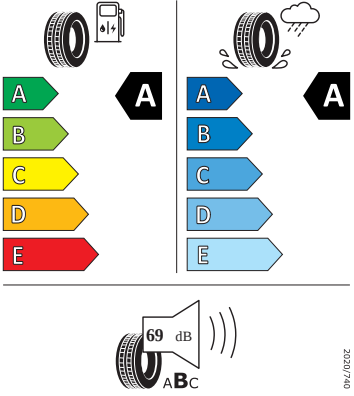

## Energetické štítky pneumatik

- Giti 225/55 R17

Giti Tire

A3671H

225/55R17 97 V

C1

- Goodyear 225/55 R17

GOODYEAR