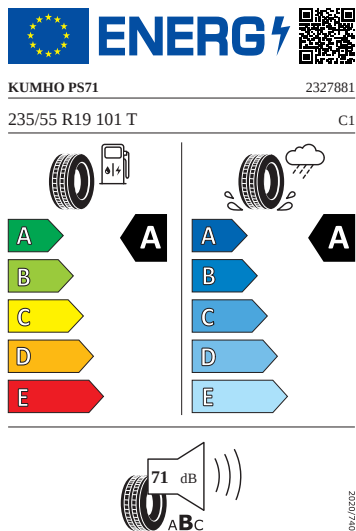

Infotainment

- Digitální asistentka Laura - hlasové ovládání
- DAB - digitální radiopřijem
- 13" displej infotainmentu
- 8 reproduktorů
- Bezdrátový SmartLink
- Služby Vzdáleného přístupu a Infotainment online (3 roky)
- 2× USB-C vpředu a 2× USB-C vzadu (nabíjecí výkon až 45 W)
- Infotainment Navi 13" s navigačním systémem
- Bezdrátové nabíjení telefonu s chlazením

Vnější výbava

- Nápis na kapotě a na pátých dveřích v odstínu Dark Chrome
- Vnější zpětná zrcátka elektricky nastavitelná a sklopná, vyhřívaná a automaticky odclonitelné u řidiče
- LED přední světlomety
- Stěrač zadního okna s ostřikovačem
- LED zadní světla
- Ukazatel stavu kapaliny ostřikovačů
- Tažné zařízení - elektronicky odjistitelné
- Střešní nosič - Dark Chrome
- Lišty oken v odstínu Dark Chrome
- Parkovací senzory vpředu a vzadu

Sedadla

- Výškově nastavitelná přední sedadla
- Tři výškově nastavitelné opěrky hlavy vzadu
- Výškově nastavitelné přední opěrky hlavy
- Manuálně nastavitelná bederní opěrka v předních sedadlech
- Vyhřívaná přední sedadla

Vnitřní vybavení

- Multifunkční vyhřívaný kožený volant

Energetické štítky pneumatik

- Kumho 235/55 R19

- Hankook 235/55 R19