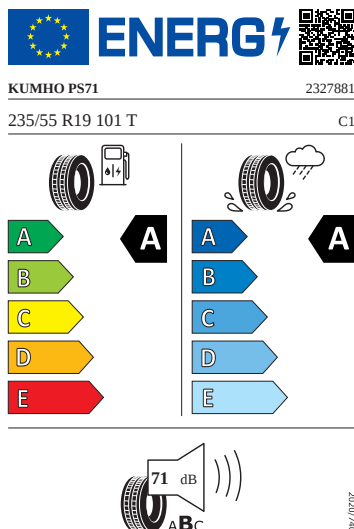

- Sluneční clony s osvětleným kosmetickým zrcátkem na straně řidiče a spolujezdce
- Sunset a akustická přední boční skla

Motor a převodovka

- DC rychlé nabíjení až 145 kW (verze 50) a až 165 kW (verze 60)

Infotainment

- Digitální asistentka Laura - hlasové ovládání
- DAB - digitální radiopřijem
- 13" displej infotainmentu
- 8 reproduktorů
- Bezdrátový SmartLink
- Služby Vzdáleného přístupu a Infotainment online (3 roky)
- 2x USB-C vpředu a 2x USB-C vzadu (nabíjecí výkon až 45 W)
- Infotainment Navi 13" s navigačním systémem
- Bezdrátové nabíjení telefonu s chlazením

Vnější výbava

- Nápis na kapotě a na pátých dveřích v odstínu Dark Chrome
- Vnější zpětná zrcátka elektricky nastavitelná a sklopná, vyhřívána a automaticky odclonitelná u řidiče
- LED přední světlomety
- Stěrač zadního okna s ostřikovačem
- LED zadní světla
- Ukazatel stavu kapaliny ostřikovačů
- Tažné zařízení - elektronicky odjistitelné
- Střešní nosič - Dark Chrome
- Lišty oken v odstínu Dark Chrome
- Parkovací senzory vpředu a vzadu

Sedadla

- Výškově nastavitelná přední sedadla
- Tři výškově nastavitelné opěrky hlavy vzadu
- Výškově nastavitelné přední opěrky hlavy
- Manuálně nastavitelná bederní opěrka v předních sedadlech
- Vyhřívání přední sedadla

Vnitřní vybavení

- Multifunkční vyhřívání kožený volant

Energetické štítky pneumatik

- Kumho 235/55 R19

- Hankook 235/55 R19