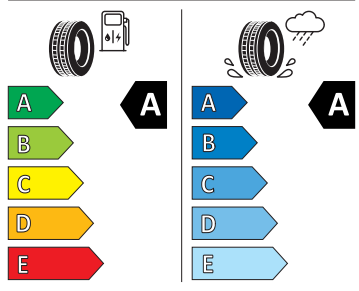

Vnější výbava

- Nápis na kapotě a na pátých dveřích v odstínu Dark Chrome
- Vnější zpětná zrcátka elektricky nastavitelná a sklopná, vyhřívána a automaticky odclonitelná u řidiče
- LED přední světlomety
- Stěrač zadního okna s ostřikovačem
- LED zadní světla
- Ukazatel stavu kapaliny ostřikovačů
- Tažné zařízení - elektronicky odjistitelné
- Střešní nosič - Dark Chrome
- Lišty oken v odstínu Dark Chrome
- Parkovací senzory vpředu a vzadu

Vnitřní vybavení

- Multifunkční vyhřívání kožený volant

Energetické štítky pneumatik

- Kumho 235/55 R19

- Hankook 235/55 R19

2020/7/40